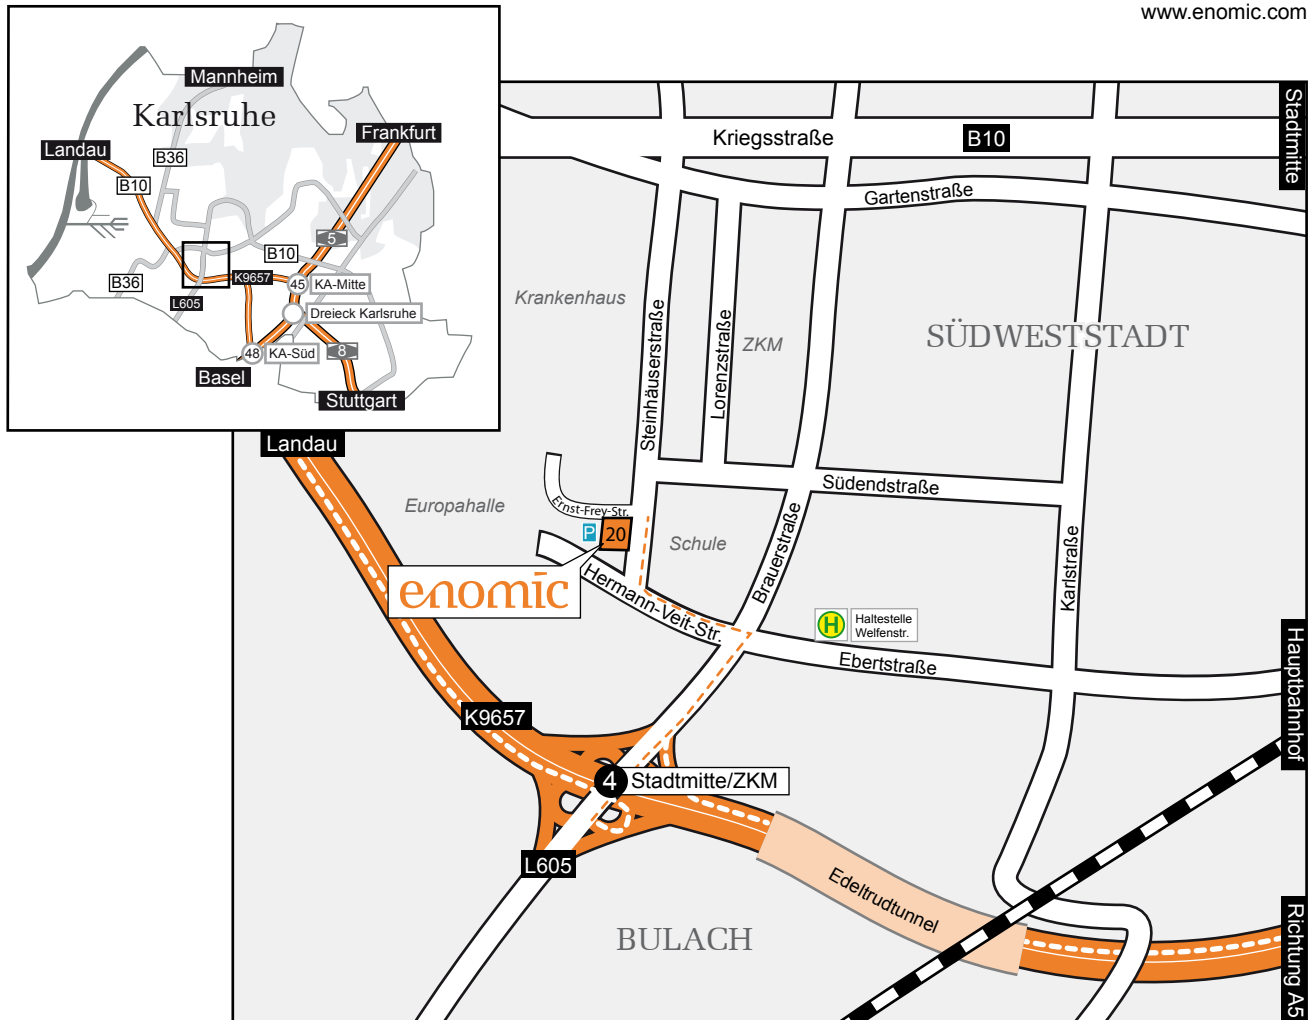

So finden Sie uns:

Enomic GmbH & Co. KG
 Steinhäuserstraße 20
 D-76135 Karlsruhe
 t +49 (0)721-98644-50
 f +49 (0)721-98644-99
 info@enomic.com
 www.enomic.com

PKW

Auf der Autobahn A5 kommend die Ausfahrt 45 (Karlsruhe-Mitte) abfahren in Richtung Landau (Pfalz).
 Achtung: Geschwindigkeitsbegrenzung maximal 80 km/h! Bis Ausfahrt Nr. 4 in Richtung Europahalle/ZKM
 (zweispuriger Zubringer L605). An der Ampel links abbiegen in die Hermann-Veit-Straße. Dann die erste rechts
 abbiegen in die Steinhäuserstraße. Rechts neben dem ADAC Gebäude ist unser Firmengebäude (Nr. 20) mit
 dem Eckeingang. Ein gekennzeichnete Kundenparkplatz befindet sich im Hof, weitere Parkplätze finden sich
 in der naheliegenden Umgebung.

Straßenbahn

Ab Karlsruhe Hauptbahnhof mit der Straßenbahnlinie 2 in Richtung Siemensallee, Haltestelle Welfenstraße.
 Zu Fuß der Fahrtrichtung auf der Ebertstraße weiter folgen und die Kreuzung Brauerstraße geradeaus
 überqueren. In der Hermann-Veit-Straße die erste rechts in die Steinhäuserstraße – hier ist nach ca. 200 m
 Fußweg links das Firmengebäude (Nr. 20).

Bus

Ab Karlsruhe Hauptbahnhof mit der Buslinie 62 in Richtung Grünwinkel zur Haltestelle Welfenstraße. Zu Fuß
 der Fahrtrichtung auf der Ebertstraße weiter folgen und die Kreuzung Brauerstraße geradeaus überqueren. In
 der Hermann-Veit-Straße die erste rechts in die Steinhäuserstraße – hier ist nach ca. 200 m Fußweg links
 das Firmengebäude (Nr. 20).